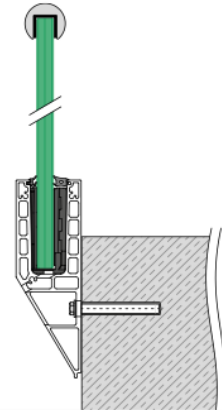

Smart Y Zijmontage

- Voor onafgewerkte vloeren
- Ook voor montage tot of over de betonrand
- Vloerprofielbekleding verkrijgbaar