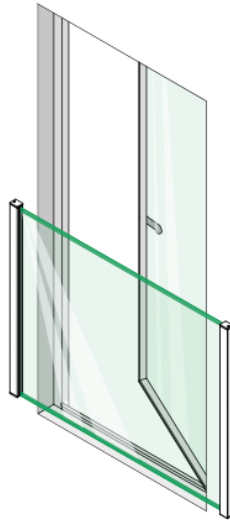

- Montage met ankers of schroeven (ondergrondafhankelijk)
- Montage op de gevel, in de dag of op het kozijn
- In de dag van binnenuit te monteren
- Profielen en eindkappen te poedercoaten

Gevelmontage