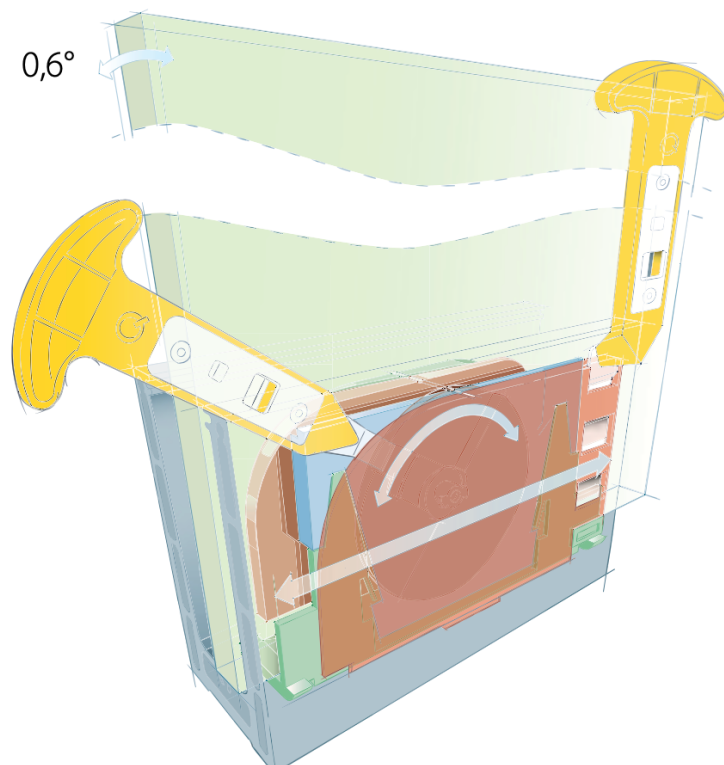

Smart F Topmontage

- Voor onafgewerkte vloeren
- Ook voor montage tot of over de betonrand

Smart Zijmontage

- Ook voor montage aan de binnenzijde van borstweringen
- Vloerprofielbekleding verkrijgbaar

Smart Y Zijmontage

- Voor onafgewerkte vloeren
- Ook voor montage tot of over de betonrand
- Vloerprofielbekleding verkrijgbaar

Max. lijnlast (kN/m)

UK	DE/AT	NL	IT	CH	ES	FR	PL	BE	NO	DK/SE/FI
0,74	1,0	0,8	>2,0	1,6	1,6	1,0	2,0	1,0	1,0	1,0

Let op de keurmerkspecificaties voor bevestigingsmiddelen, glasafmetingen en glastypen.

Internationaal getest/berekend/gecertificeerd:

Easy Glass Smart aanbevolen gebruik

	U	U	U	U	Veiligheidsglas		
	MOD 8210	MOD 8220	MOD 8230	MOD 8240			
INDOOR	✓	✓	✓	✓	12,76 - 13,52 mm	←	Privé / woonfunctie 0,30 kN/m
OUTDOOR	✓	✓	✓	✓			
Max. windlast (kN/m ²)	1,01	1,01	1,01	1,01			
INDOOR	✓	✓	✓	✓	16,76 - 17,52 mm	←	Publiek / woonfunctie 0,50 kN/m
OUTDOOR	✓	✓	✓	✓			
Max. windlast (kN/m ²)	1,39	1,39	1,28	1,39			
INDOOR	✓	✓	✓	✓	20,76 - 21,52 mm**	←	Publiek / commercieel 0,80 kN/m
OUTDOOR	✓	✓	✓	✓			
Max. windlast (kN/m ²)	1,39	1,39	1,28	1,39			